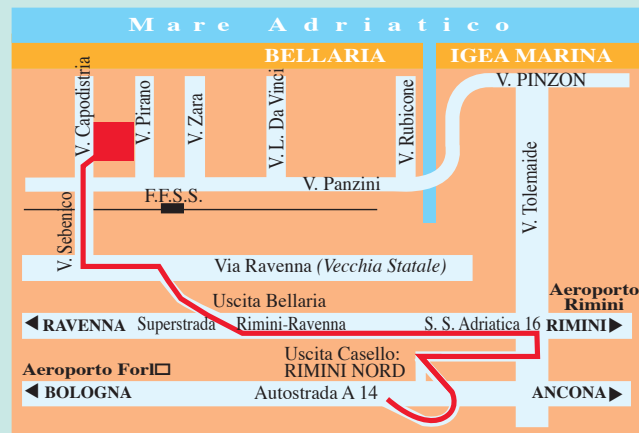

COME RAGGIUNGERCI:

SO ERREICHT MAN UNS:
COMMENT NOUS RE JOINDRE:

HOW TO GET HERE:

Per chi arriva in aereo
AEROPORTO FORLÌ e RIMINI
Per chi arriva dall'Autostrada
A 14:casello RIMINI NORD.
Per chi arriva in treno
Stazione BELLARIA.

En avion: AEROPORT de FORLÌ
et de RIMINI
En voiture: Autoroute
A 14, sortie RIMINI NORD.
En train: Gare de BELLARIA.

Mit dem Flugzeug:
FLUGPLÄTZE FORLÌ und RIMINI
Mit dem Auto: Autobahn A14,
Abfahrt RIMINI NORD
Mit dem Zug:
Bahnhof BELLARIA

By air: FORLÌ or RIMINI AIRPORT
By car: A14 motorway,
RIMINI NORD exit.
By train: BELLARIA
railway station.

CLUBHOTEL ANGELINI

VIA PIRANO, 3_ 47814 BELLARIA (RN) Italy
P.O. Box 55 _ Tel. 0541/345.001 _ Fax 0541/345.738
www.hotelangelini.com _ info@hotelangelini.com

BELLARIA  ITALIA
MERA ADRIATICA

BELLARIA RIVIERA ADRIATICA ITALIA

LA TRADIZIONE NEL TURISMO
 TRADITION IM TOURISMUSSEKTOR
 LA TRADITION DANS LE TOURISME
 TRADITION IN TOURISM